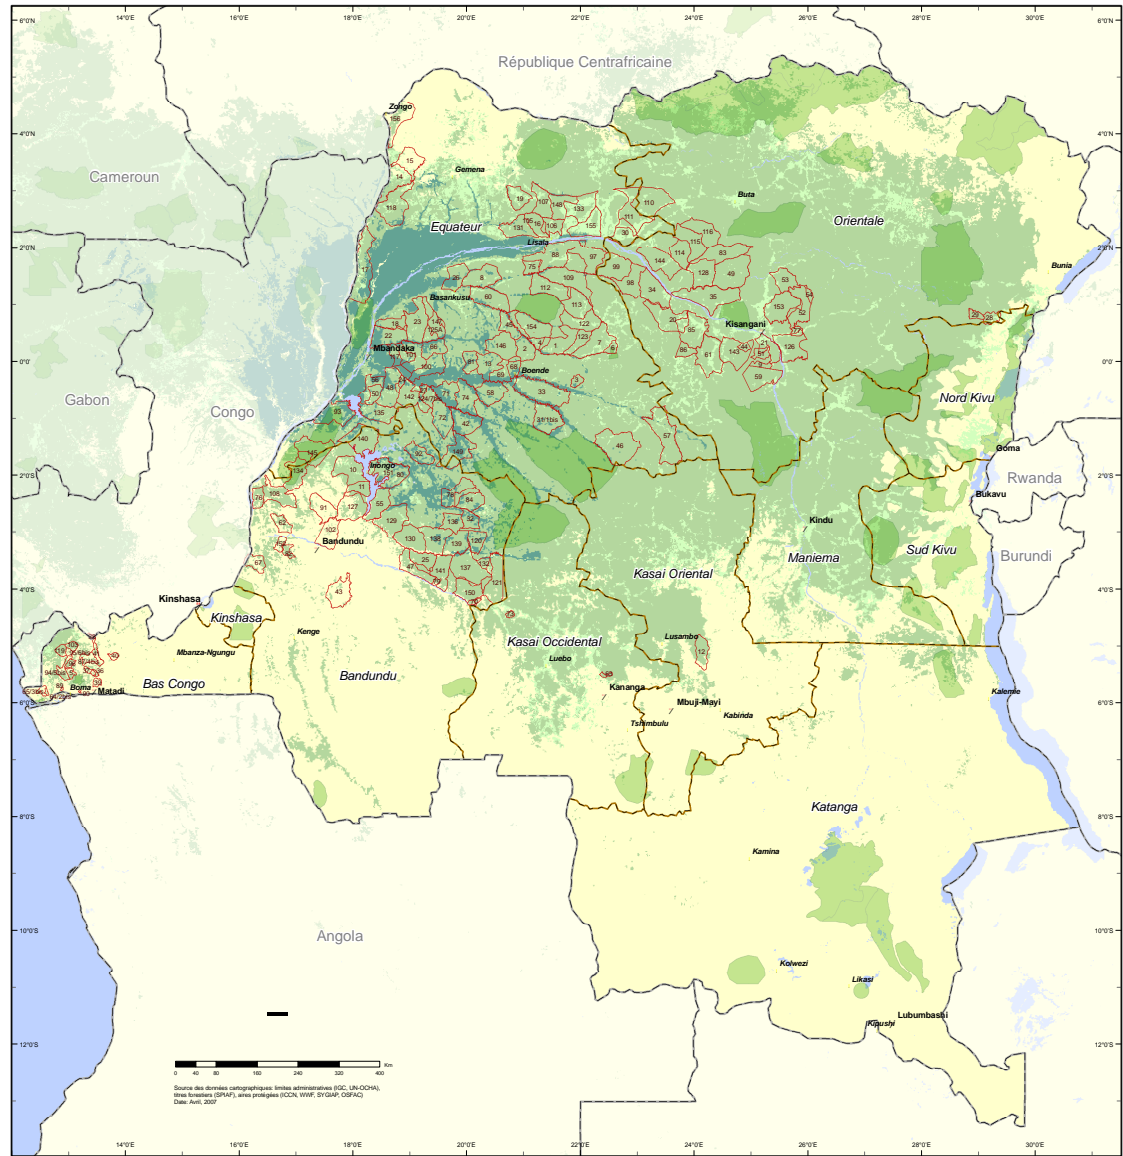

TITRES FORESTIERS SOUMIS À LA CONVERSION

**PROCESSUS DE CONVERSION DES TITRES FORESTIERS
EN CONTRATS DE CONCESSION FORESTIÈRE EN
REPUBLIQUE DEMOCRATIQUE DU CONGO**
(Décret n° 05/116 du 24 octobre 2005)

Légende

- N Titre forestier (numéro de la requête)
- Aire protégée
- Frontière nationale
- Frontière provinciale
- 7 Capitale
- 7 Chef lieu de province
- 7 Chef lieu de district

1. **Occupation du sol**
   Source: GLC 2000, Commission Européenne, COR.
2. Lac et cours d'eau
   - Forêt dense
   - Forêt marécageuse
   - Mosaïque forêt agriculture
   - Autre